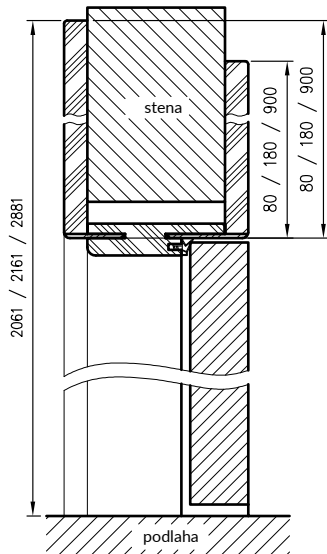

cena sady

= cena dvoch zvislých nosníkov

+ cena horizontálneho nosníka s uhlovými panelmi

Zvislý prierez ORB

Zvislý prierez ORB
Maľovaná, spojenie 0°

Pozdĺžny prierez ORB

D - požadovaná šírka otvoru v mure

pre jednokridle dvere