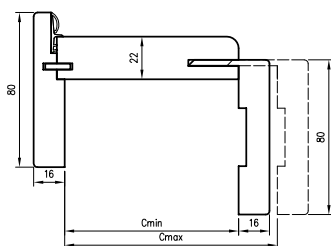

Profil zárubne: