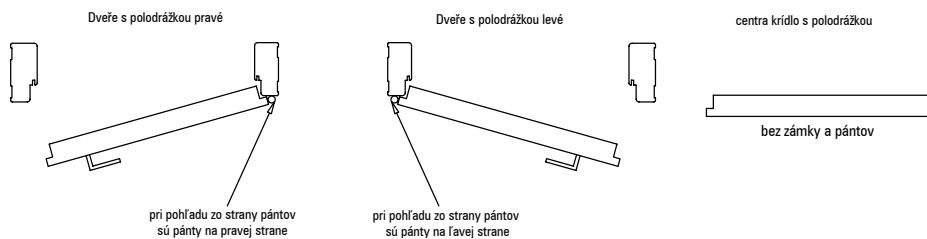

Výška krídiel

1983 mm – celková výška krídel s poldrážkou a posuvných
1970 mm – výška krídel s poldrážkou v drážke
1969 mm – celková výška krídel bez poldrážky

Krátenie krídiel

Jestvuje možnosť, aby ste si sami skrátili krídla – maximálne o 60 mm (nie je možné skracovať krídla Vetro a protipožiarné, krídla všetkých kolekcií v posuvnej verzii ani pasívne krídla).

Prahové škáry

Štandardná výška škáry medzi krídlom dverí a hotovou podlahou je 8 mm.

Pánty – poznámky

Všetky krídla s poldrážkou majú 3 pánty s priemerom 15 mm, avšak otváracie krídla bez poldrážky majú 2 otvory na pánty Estetic 80 alebo za príplatek 3 otvory.

Voľba patentnej vložky

V krídlach s poldrážkou s hrúbkou 40 mm je treba používať asymetrickú patentnú vložku s pomerom rovnakým, ako v krídle dverí 14/26 (26 zo strany, na ktorú sa dvere otvárajú).

POZOR: Ku týmto rozmerom je treba prirátat' z každej strany hrúbku štítov a okrem toho aj dodatočné 2-3 mm. Pre štíty s hrúbkou 10 mm odporúčame vložky: asymetrickú 26/36 mm alebo 26/40 mm - pre dvere s poldrážkou.

Jednoduché otvárané poldrážkové krídla

Ponúkame krídla: pravé, ľavé a stred

Otvárané dvojité krídla

Ponúkame dvojité krídla: pravé – v tom prípade je pravé krídlo aktívne a ľavé pasívne a dvojité krídla ľavé, keď je aktívne ľavé krídlo a pasívne pravé. Aktívne krídlo je štandardne vybavené zámkou, na pasívnom krídle je #„kontrapoldrážka“ a v štandardnom vybavení plech zaústenia západky a závory.