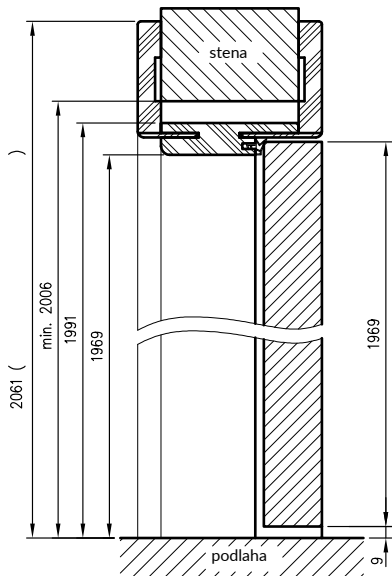

D - požadovaná šírka otvoru v mure

pre jednokridle dvere

	A	C	D	E
60	607	651	691	791
70	707	751	791	891
80	807	851	891	991
90	907	951	991	1091
100	1007	1051	1091	1191

pre jednokridle dvere

	A	C	D	E
120	1234	1278	1338	1418
130	1334	1378	1438	1518
140	1434	1478	1538	1618
150	1534	1578	1638	1718
160	1634	1678	1738	1818
170	1734	1778	1838	1918
180	1834	1878	1938	2018

požadovaná výška otvoru v mure 2006 mm

**Maľované zárubne 0° iba pre jednokridlové dvere

PREDLŽOVACIE PANELE - APLIKÁCIA

Rozširujúci sa panel je súčasťou dekoratívnej konštrukcie prechodu v stene alebo rozšírenia možnosti inštalácie rámov s hrubými stenami nad 320 mm. Panel je rozšírením centrálnych častí nastaviteľných rámov a nastaviteľných tunelov. Používa sa s použitím nastaviteľných uhlov, z predtým objednaných rámov alebo tunelov s uhlom spojenia 45°. Rozširujúce sa panely s premenlivými výškami sú k dispozícii iba v skupine dých Cell a CPL.

OBSAH SÚPRAVY

dva zvislé lúče
vodorovný lúč
tri spojovacie pierka
príslušenstvo na spájanie trávov

CENY ROZŠIRUJÚCICH PANELOV

Šírka panelu X	Panel Cell i 3D		Panel Finish		Panel Malowane		Panel CPL	
	sieť	s DPH	sieť	s DPH	sieť	s DPH	sieť	s DPH
62	90 €	108 €	69 €	82,8 €	134 €	160,8 €	93 €	111,6 €
82	94 €	112,8 €	72 €	86,4 €	139 €	166,8 €	96 €	115,2 €
107	97 €	116,4 €	74 €	88,8 €	144 €	172,8 €	99 €	118,8 €
127	101 €	121,2 €	77 €	92,4 €	149 €	178,8 €	104 €	124,8 €
147	104 €	124,8 €	79 €	94,8 €	154 €	184,8 €	106 €	127,2 €
167	108 €	129,6 €	82 €	98,4 €	160 €	192 €	111 €	133,2 €
187	112 €	134,4 €	85 €	102 €	164 €	196,8 €	114 €	136,8 €
207	115 €	138 €	88 €	105,6 €	170 €	204 €	119 €	142,8 €
227	118 €	141,6 €	90 €	108 €	174 €	208,8 €	121 €	145,2 €
247	122 €	146,4 €	93 €	111,6 €	178 €	213,6 €	124 €	148,8 €
267	125 €	150 €	96 €	115,2 €	184 €	220,8 €	129 €	154,8 €
287	129 €	154,8 €	98 €	117,6 €	189 €	226,8 €	131 €	157,2 €