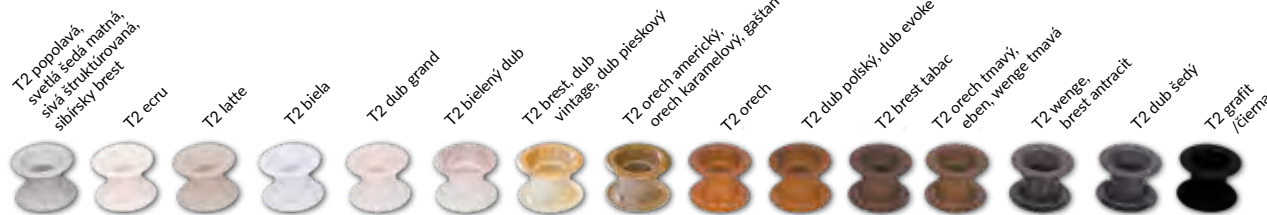

Vetracie násadky do rámových dverí

Do rámových dverí montujeme oceľové alebo plastové krúžky (3 krúžky do dverí „60“, 4 krúžky do dverí „70“, 5 krúžkov do dverí „80“ – „100“).

Oceľové násadky

Nehrdzavejúca oceľ

MODEL	cena sieť	cena s DPH
VERANO, NESTOR, AURI, EMENA, ENA, SCALA, PIANO, PREMIUM, ELSA, FOSCA, TRIESTA, EVEN, REVA, SOLTE, VERSO, SEMI, ESTRA	13 €	15,60 €

Cena za 1 ks

Umelohmotné násadky

MODEL	cena sieť	cena s DPH
VERANO, NESTOR, AURI, EMENA, ENA, SCALA, PIANO, PREMIUM, ELSA, FOSCA, TRIESTA, EVEN, REVA, SOLTE, VERSO	2 €	2,40 €

Cena za 1 ks

Mriežky a vetracie podrezanie

Dvere je možné vybaviť plastovou kúpeľňovou ventilačnou mriežkou, ktorá je k dispozícii v nasledujúcich farbách: biela, béžová, calvados, hnedá, strieborná, krémová, sivá, čierna a popolavá (okrem rámových dverí, posuvných, skladacích, protipožiarnych a SOLID, ENTER) alebo hliníkovej

- ventilačná mriežka z plastu
- hliníková ventilačná mriežka

8 € | 9,20 €
32 € | 38,40 €

Vo všetkých kolekciách (okrem SOLID, ENTER, ENTER Akustik a Posuvné) je možné na želanie urobiť vetracie podrezanie dverí.