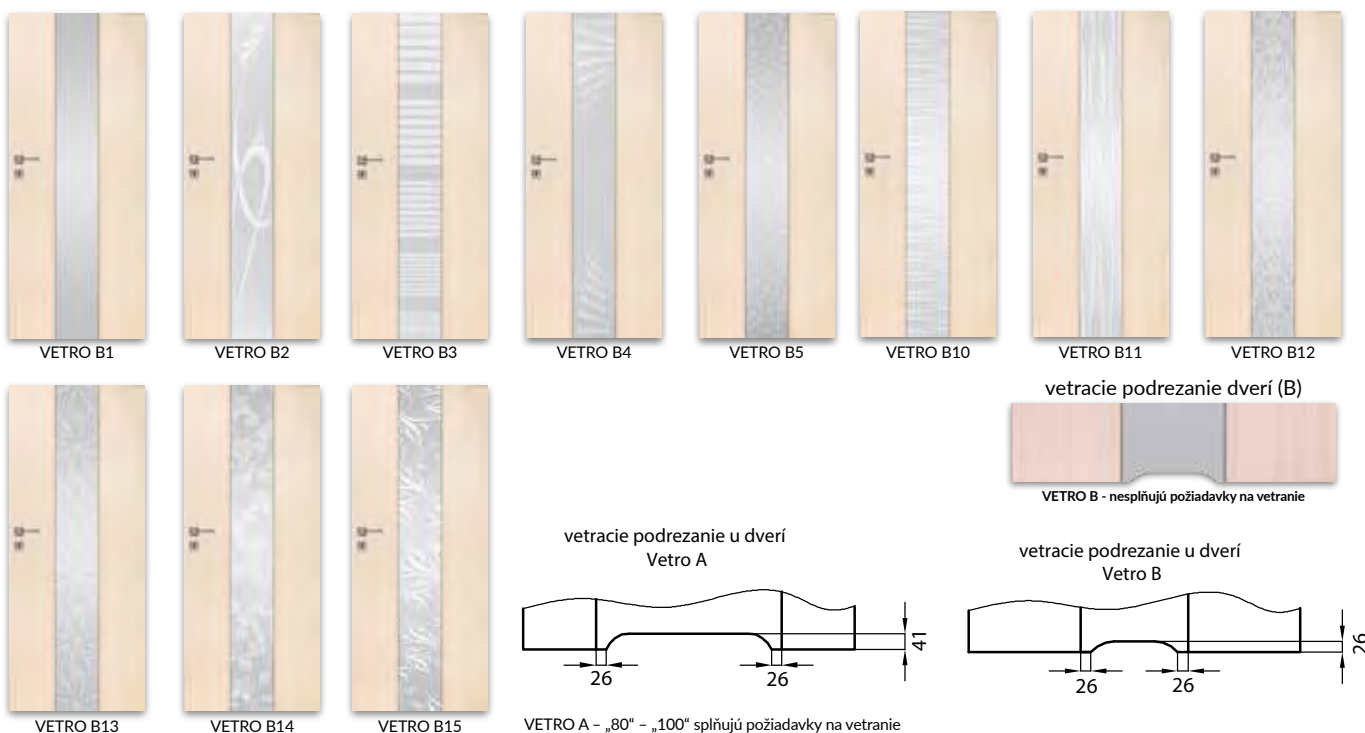

R CELL R 3D VETRO A a B s poldrážkou a bez poldrážky (iba matná biela)

■ biela, biela matná, borovica biela, brest sibírsky, dub pieskový, bielený dub ryfla, dub zlatý ryfla, tmavý orech ryfla, dub šedý ryfla***, brest tabac, brest antracit, tmavá wenge, dub vintage, orech karamelový, sivá štruktúra, čierna štruktúra, gaštan marrone štruktúra, čierna matná, svetlá šedá matná, dub evoke
■ brest, eben, orech americký, dub poľský 3D, dub grand