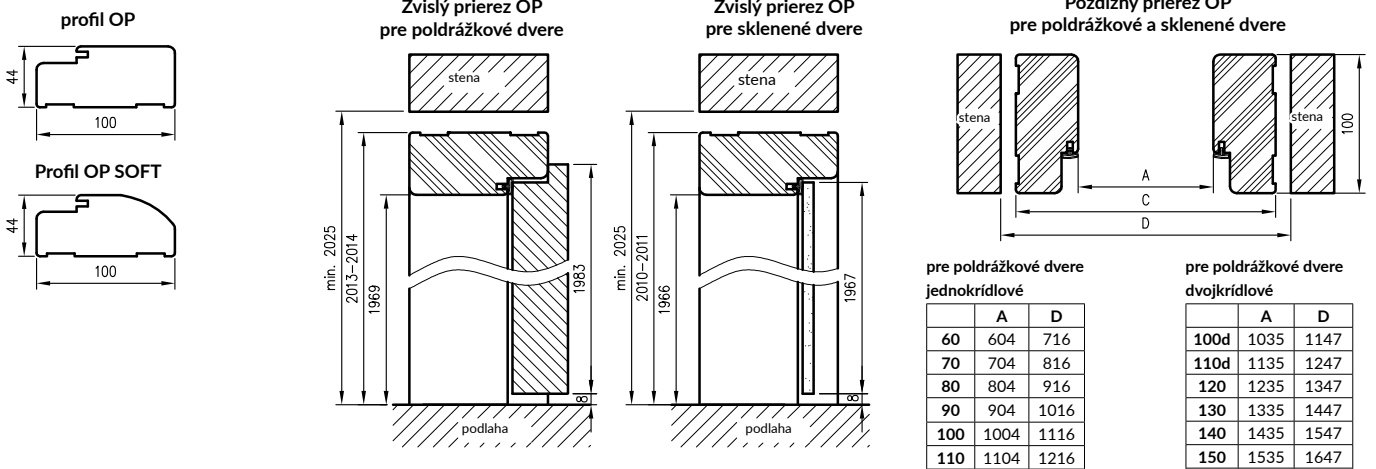

JEDNODUCHÉ ZÁRUBNE PRE POLDRÁŽKOVÉ ALEBO SKLENENÉ DVERE