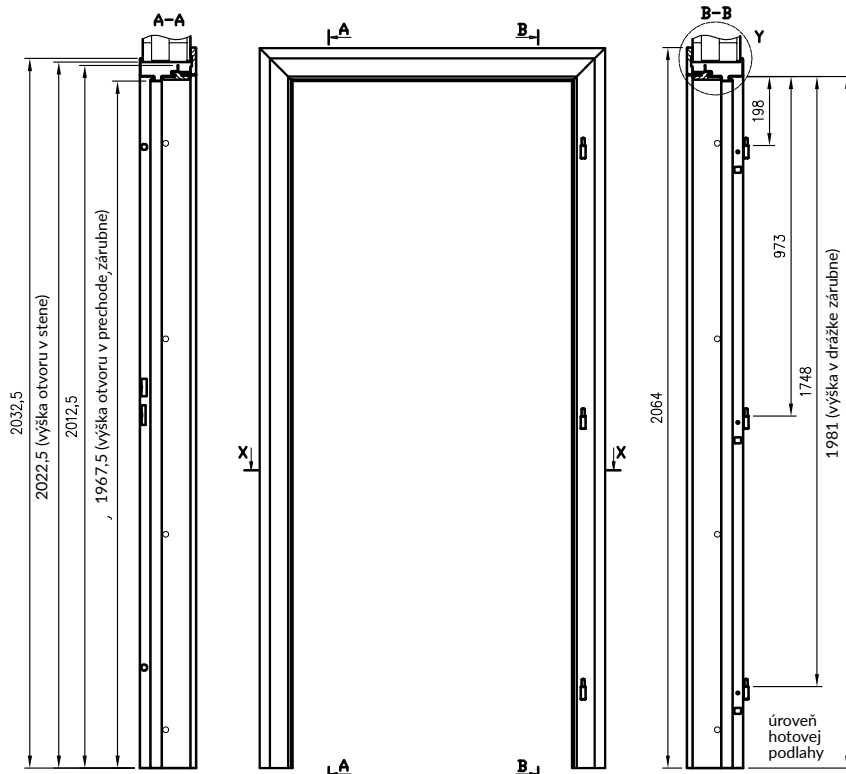

DRE hybridná ocelová zárubňa

Hybridná ocelová zárubňa – inovatívne riešenie v našej ponuke, ktoré spája solídnosť ocelej konštrukcie a dodatočné možnosti umožňujúce plné zastavenie dverových otvorov s použitím prvkov zárubne MDF laminované CPL laminátom. Hybridná zárubňa je spojením kovovej zárubne s pevnou šírkou, MDF panela s 11 variantami šírky a maskujúceho uholníka. Riešenie umožňuje zastavať dverové otvory s hrúbkou 137 až 357 mm a nastaviť uholníkom do 20 mm.

POUŽITIE:

Hybridná zárubňa je určená predovšetkým pre vchodové dvere SOLID a ENTER (má 4 otvory pre výsuvné čapy a jazyk multifunkčnej zámky SOLID), ale môže sa používať aj s interiérovými dverami s poldrážkou – s tým, že časť z materiálov na báze dreva je dostupná iba ako CPL laminát.

varianty zárubne podľa hrúbky steny

	Cmin	Cmax	SP
1	137	157	82
2	157	177	102
3	177	197	122
4	197	217	142
5	217	237	162
6	237	257	182
7	257	277	202
8	277	297	222
9	297	317	242
10	317	337	262
11	337	357	282

* príklady farebných kompozícií hybridnej ocelej zárubne s panelom

rozmery šírky zárubne

šírka	A	B	C	D	E	F
80	800	827	890	910	930	993
90	900	927	990	1010	1030	1093
100	1000	1027	1090	1110	1130	1193