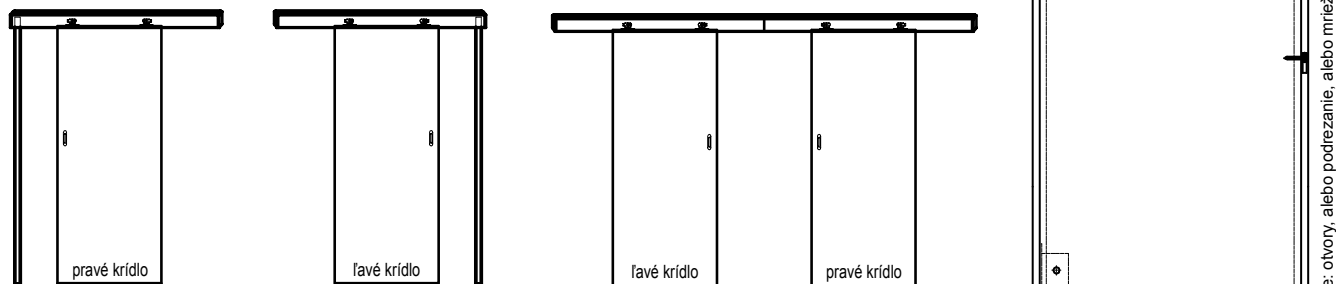

Krídla bez poldrážky – posunovacie

Ponúkame krídla: pravé, ľavé a stredné (krídla bez zámky a úchytky)
dvojitý posuvný systém

Ostatné technické informácie

1. Pri dodržiavaní štandardných rozmerov krídiel a zárubní má škára medzi „hotovou“ podlahou a dolným okrajom krídla 8 mm. Keď chceme, aby bola táto škára menšia, musíme príslušne krátiť zárubne z dolnej strany.

2. Podľa platných predpisov dvere do kúpeľní a samostatného WC sa majú otvárať smerom von z miestnosti, mať minimálnu šírku 0,8 m a výšku 2 m a v dolnej časti vetracie otvory ktorých spoločná veľkosť musí byť minimálne 0,022 m². Plocha ventilačných otvorov je súčtom plôch použitých vetracích opatrení: vetracej mriežky (umožňuje získať plochu 0,022 m² u všetkých veľkostí dverí) alebo vetracieho podrezania dverí, alebo vetracích otvorov a plochy škáry medzi krídlom a podlahou.
Zaručenie vetracej plochy v poldrážkových dverách**