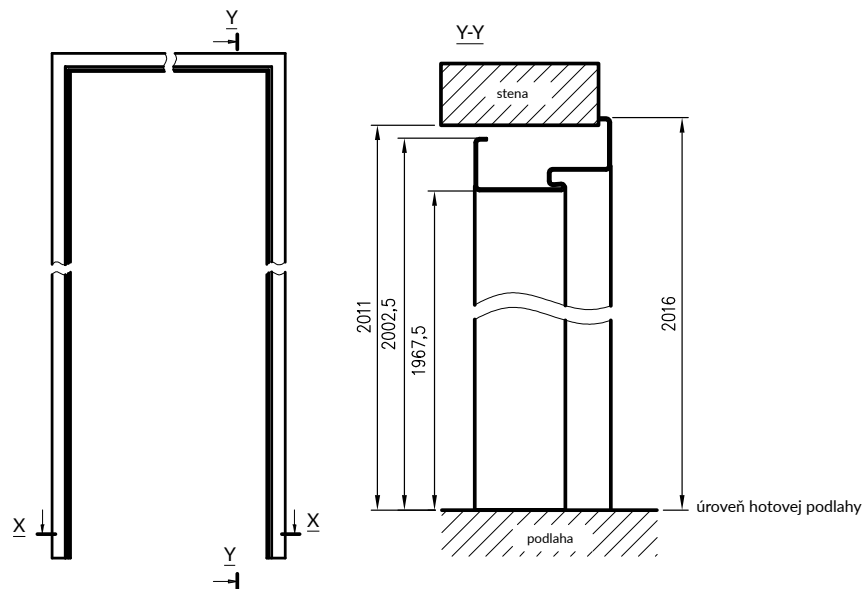

KONŠTRUKCIA

Oceľové zárubne sú vyrobené z nízkouhlíkového oceľového plechu s hrúbkou 1,5 mm. Vonkajšia a vnútorná strana zárubne sú zabezpečené ochranným organickým lakovým náterom. Vybavenie zárubne závisí od zvoleného variantu – typu dverí, s ktorými sa bude zárubňa používať.

POUŽITIE / TYPY PEVNÝCH OCEĽOVÝCH ZÁRUBNÍ

OSS_STAND OSS pre poldrážkové interiérové dvere
OSS_ENTER OSS pre dvere Enter
OSS_SOLID OSS pre dvere Solid

Všetky zárubne sú určené na montáž na hotovej podlahe.

FARBY

Práškovo lakované zárubne s dvoma stupňami lesku: matná/drobná štruktúra alebo pololesklá/hladká, dostupné v odtieňoch: biela, svetlosivá, tmavosivá, hnedá, béžová (béžová iba pololesklá).

Farby v dvoch úrovniach lesku (matná/drobná štruktúra, pololesklá/hladká).
*** béžová je dostupná iba v pololesklej verzii

OSS_STAND pre jednokridlové dvere

	A	C	SO	F
„60“	600	670	687	697
„70“	700	770	787	797
„80“	800	870	887	897
„90“	900	970	987	997
„100“	1000	1070	1087	1097
„110“	1100	1170	1187	1197

OSS_STAND pre dvojkrídlové dvere

	A	C	SO	F
„100b“	1032	1102	1119	1129
„110b“	1132	1202	1219	1229
„120“	1232	1302	1319	1329
„130“	1332	1402	1419	1429
„140“	1432	1502	1519	1529
„150“	1532	1602	1619	1629
„160“	1632	1702	1719	1729
„170“	1732	1802	1819	1829
„180“	1832	1902	1919	1929
„190“	1932	2002	2019	2029
„200“	2032	2102	2119	2129

OSS_ENTER, OSS_SOLID

	A	C	SO	F
„80“	800	870	887	897
„90“	900	970	987	997
„100“	1000	1070	1087	1097

SO - šírka montážneho otvoru