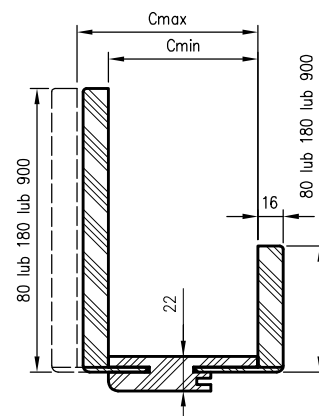

Prierez ORB_075