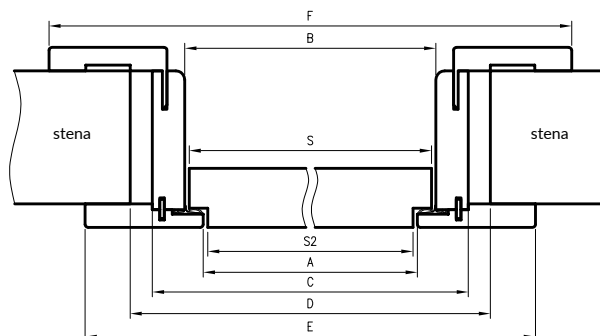

pánty TECTUS 240 3D

Pozdĺžny prierez ORO

D - požadovaná šírka otvoru v múre

	A	B	C	D	E	F	S
60	605	630	674	704	765	814	624
70	705	730	774	804	865	914	724
80	805	830	874	904	965	1014	824
90	905	930	974	1004	1065	1114	924
100	1005	1030	1074	1104	1165	1214	1024