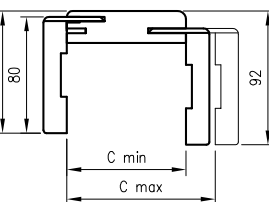

Prierez TUN zo zásuvnou časťou T80