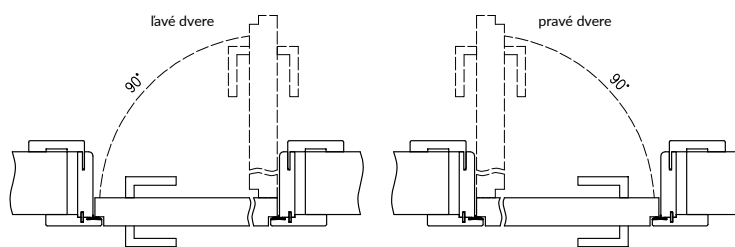

pánty TECTUS 240 3D

Pozdĺžny prierez ORO

D - požadovaná šírka otvoru v múre

	A	B	C	D	E	F	S
60	605	630	674	704	765	814	624
70	705	730	774	804	865	914	724
80	805	830	874	904	965	1014	824
90	905	930	974	1004	1065	1114	924
100	1005	1030	1074	1104	1165	1214	1024