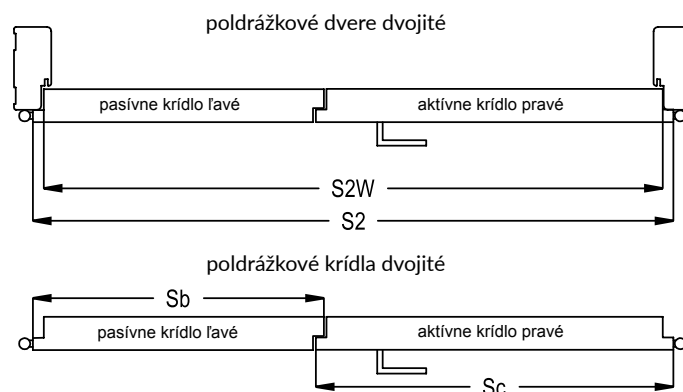

Jednoduché otvárané poldrážkové krídla

Ponúkame krídla: pravé, ľavé a stred

Otvárané dvojité krídla

Ponúkame dvojité krídla: pravé – v tom prípade je pravé krídlo aktívne a ľavé pasívne a dvojité krídla ľavé, keď je aktívne ľavé krídlo a pasívne pravé. Aktívne krídlo je štandardne vybavené zámkou, na pasívnom krídle je #„kontrapoldrážka“ a v štandardnom vybavení plech zaústenia západky a závory.