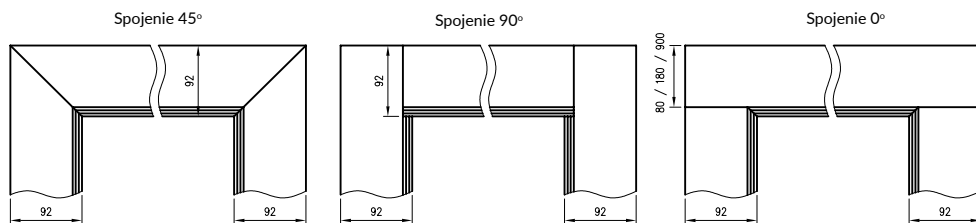

Prierez ORB

Zvislý prierez ORB

Zvislý prierez ORB
Maľovaná, spojenie 0°

DRE regulovaná zárubňa bezfalcová

KONŠTRUKCIA

Nastaviteľná bezfalcová zárubňa je vyrobená z vysoko kvalitnej MDF dosky na báze dreva. Z expozičnej strany je celá pokrytá drevu podobnou dekoratívnou fóliou DRE-Cell Decor, 3D fóliou, CPL laminátom alebo lakovaná **. Jej konštrukcia je prispôbená hrúbke krídla 40 mm a umožňuje jej použitie na steny s hrúbkou 75 - 320 mm ako aj na nastavenie +20 mm.

Vo farbe biela mat je možné spojenie zárubne pod uhlom 90°.

**na dosiahnutie vysokej kvality striekaných zárubní, tieto sú pred samotným nástrekom potiahnuté špeciálnou fóliou na dosiahnutie jednoliateho podkladu.

POUŽITIE

Regulovaná zárubňa bezfalcová je vhodná pre použitie do všetkých kolekcí DRE vo verzii bezfalcovej otváratej.

KOMPLET OBSAHUJE

Diaľkový nosník (vodorovný a dva zvislé prvky) so širokouhlým uhlom (80 mm) s malými polomerami zaoblenia prierezu (R2), tesnenie dverí, sada pántov, sada prvkov na montáž rámu podľa priložené pokyny Zárubne sú balené v kartónových škatuliach.

Zárubňa ORB_075 ma iný prierez, pre hrúbku múru 75-89 mm bude potrebné skrátenie pierka krycej obložky priamo pri montáži.

Zárubňa je z expozičnej strany úplne laminovaná jedným z dostupných laminátov

- DRE Cell Decor,
- laminát 3D,
- laminát CPL (hrúbka 0,15 - 0,2 mm),
- maľovaná (pred maľovaním laminované podkladovým materiálom).

Vzhľadom na spôsob spájania hranolov zárubne a prekladu, dostupné sú zárubne: so spojením 45°, so spojením 90° (iba v odtieňoch: matná biela, biely UV lak, biela borovica, dub pieskový alebo dub poľský 3D).

Novinka: spojenie 00 - iba maľované zárubne pre jednokrídlové dvere. Uholníky prekladu (predné a zadné) sú dostupné v troch šírkach 80, 180 alebo 900 mm (v hranoloch sú štandardné uholníky T80)