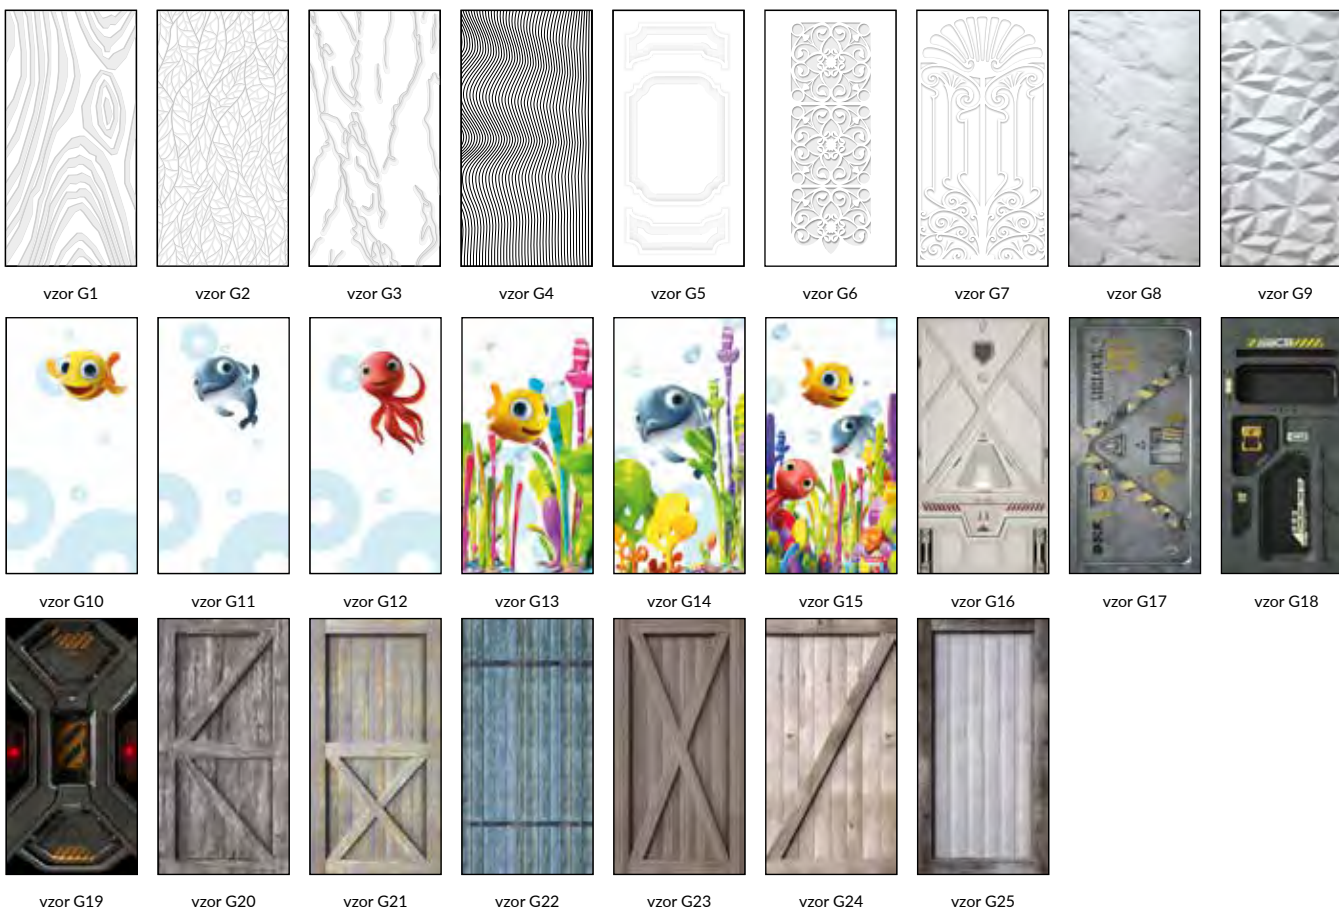

vzor G20

vzor G21

vzor G22

vzor G23

vzor G24

vzor G25

Šírka krídla „90”

Šírka krídla „100”

GALERIA ALU s poldrážkou a bez poldrážky

- biela, buk**, jelša**, orech
- biela matná, borovica biela, brest sibírsky, strieborná, dub pieskový, bielený dub ryfla, dub zlatý ryfla, tmavý orech ryfla, dub šedý ryfla***, brest tabac, brest antracit, tmavá wenge, dub vintage, orech karamelový, sivá štruktúra, čierna štruktúra, dub toffi***, gaštan marrone štruktúra, svetlá šedá matná, dub evoke
- brest, eben, americký orech, dub poľský 3D, dub grand
- biela, šedá tmavá, betón 2, dub gray, waleský dub, akácia, orech celini, orech, medový dub, gaštan, orech pálený, popolavá