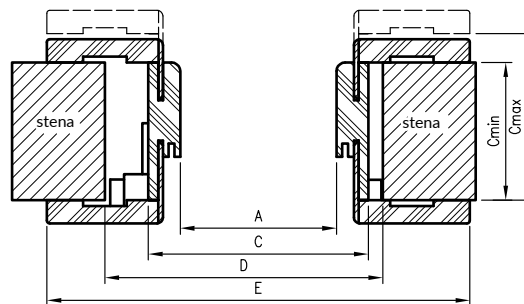

cena sady

= cena dvoch zvislých nosníkov

+ cena horizontálneho nosníka s uhlovými panelmi

Zvislý prierez ORB

Zvislý prierez ORB
Maľovaná, spojenie 0°

Pozdĺžny prierez ORB

D - požadovaná šírka otvoru v mure

pre jednokridle dvere