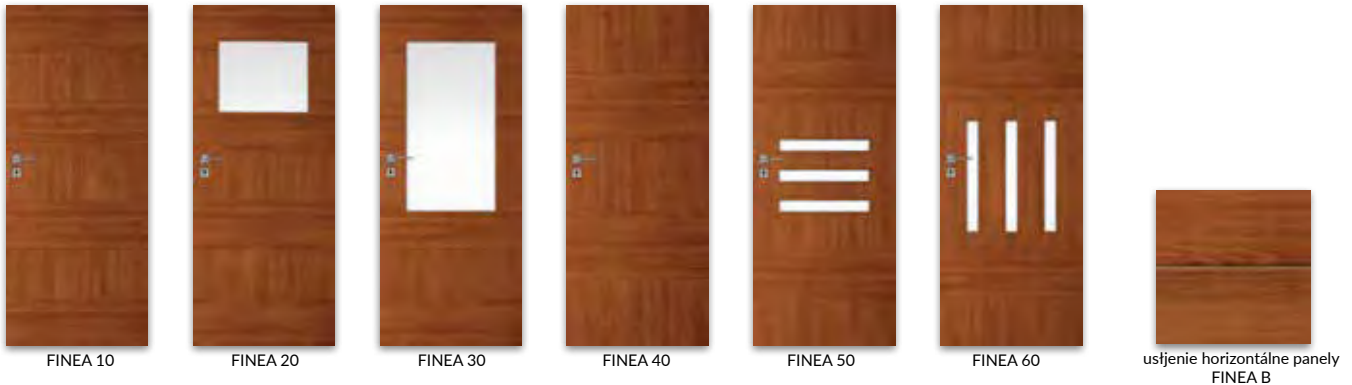

FINEA a FINEA B s poldrážkou

- biela, buk**, jelša**, orech
- biela matná, borovica biela, brest sibírsky, strieborná, dub pieskový, bielený dub ryfla, dub zlatý ryfla, tmavý orech ryfla, dub šedý ryfla, brest tabac, brest antracit, tmavá wenge, dub vintage, orech karamelový, sivá štruktúra, čierna štruktúra, dub toffi, gaštan marrone štruktúra, svetlá šedá matná, dub evoke
- brest, eben, americký orech, dub poľský 3D, dub grand

V štandardnom prevedení skla: biela kôra, žalúzia alebo chinchila

Možnosť za príplatok

dekoratívne sklo MAT DRE, DECORMAT HNEDÝ, DECORMAT GRAFITOVÉ (týka sa krídla)

- » FINEA 20, FINEA B 20
- » FINEA 30, 50, 60, FINEA B 30, 50, 60
- » krídla „90“ a „100“
- » vetracie podrezanie dverí
- » matné bezpečnostné vrstvené sklo VSG 22.1

** dekor je k dispozícii do vypredania zásob

POZOR: krídlo s poldrážkou - rovná hrana
jedenokrídlo dvere „60“ - „100“

Krídlo falcové

- » rovná hrana, zasklievacía lišta s rovnou hranou,
- » 3 šrobované pánty vo farbe striebornej
- » zámok dózický na štít na kľúč, wc blokáda, vložka na FAB alebo len kľučka bez otvoru na rozetu

model	skupina ■	skupina ■■
FINEA 10, 40, FINEA B 10, 40	193 € | 231,6 €	205 € | 246 €
FINEA 20, FINEA B 20	208 € | 249,6 €	220 € | 264 €
FINEA 30, 50, 60, FINEA B 30, 50, 60	217 € | 260,4 €	229 € | 274,8 €

ARTE s poldrážkou a bez poldrážky

- biela, buk**, jelša**, orech
- biela matná, borovica biela, brest sibírsky, strieborná, dub pieskový, bielený dub ryfla, dub zlatý ryfla, tmavý orech ryfla, dub šedý ryfla***, brest tabac, brest antracit, tmavá wenge, dub vintage, orech karamelový, sivá štruktúra, čierna štruktúra, dub toffi***, gaštan marrone štruktúra, svetlá šedá matná, dub evoke
- brest, eben, americký orech, dub poľský 3D, dub grand