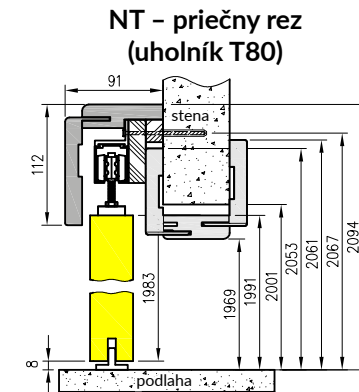

Výška krídla bez poldrážky - 1983 mm

Jednoduchý posuvný systém

symbol	„60“	„70“	„80“	„90“	„100“
AA	600	700	800	900	1000
A	604	704	804	904	1004
C	648	748	848	948	1048
D	668	768	868	968	1068
E	754	854	954	1054	1154
E*	788	888	988	1088	1188
S	644	744	844	944	1044

Dvojitý posuvný systém

symbol	„120“	„140“	„160“	„180“	„200“
AA	1200	1400	1600	1800	2000
A	1200	1400	1600	1800	2000
C	1244	1444	1644	1844	2044
D	1264	1464	1664	1864	2064
E	1350	1550	1750	1950	2150
E*	1384	1584	1784	1984	2184
S**	644	744	844	944	1044

*Nevyrába sa v dvojitom systéme
S** šírka jedného krídla