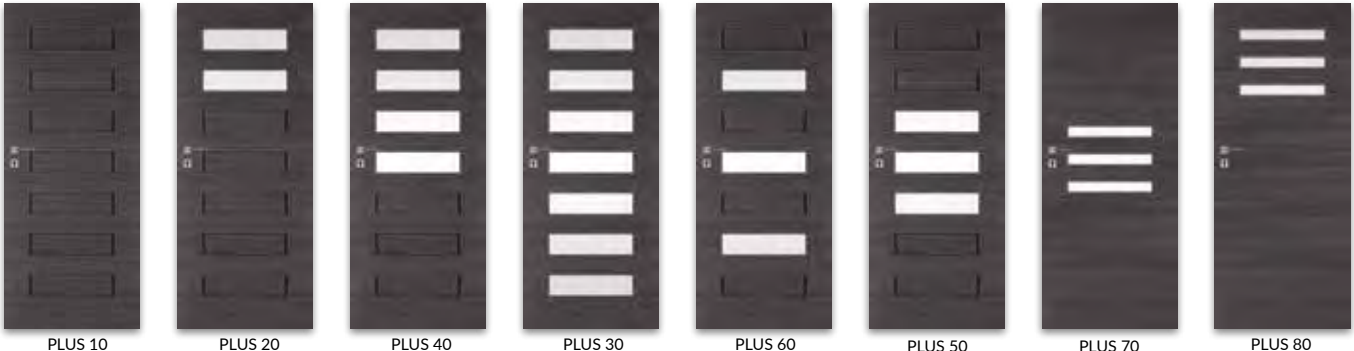

PLUS s poldrážkou a bez poldrážky

- biela, buk**, jelša**, orech
- biela matná, borovica biela, brest sibírsky, strieborná, dub pieskový, bielený dub ryfla, dub zlatý ryfla, tmavý orech ryfla, dub šedý ryfla***, brest tabac, brest antracit, tmavá wenge, dub vintage, orech karamelový, sivá štruktúra, čierna štruktúra, dub toffi***, gaštan marrone štruktúra, svetlá šedá matná, dub evoke
- brest, eben, americký orech, dub poľský 3D, dub grand

V štandardnom prevedení skla: biela kôra, žalúzia alebo chinchila

Možnosť za príplatok
dekoratívne sklo MAT DRE, DECORMAT HNEDÝ,
DECORMAT GRAFITOVÉ (týka sa kridla)

- » PLUS 20
- » PLUS 40, 50, 60, 70, 80
- » PLUS 30
- » výplň: drevotriesková doska s otvormi
- » kridla „90° a „100
- » vetracie podrezanie dverí
- » dvojkrídle dvere
- » matné bezpečnostné vrstvené sklo VSG 22.1

** dekor je k dispozícii do vypredania zásob
*** dekor iba pri vodorovnom smere vlákien
POZOR: kridlo s poldrážkou - rovná hrana

Kridlo falcové

- » rovná hrana, zasklievacia lišta s rovnou hranou,
- » 3 šrobované pánty vo farbe striebranej
- » zámok dózický na štít na kľúč, wc blokáda, vložka na FAB alebo len kľučka bez otvoru na rozetu

Kridlo bezfalcové otváracie

1. » hrana bez falcu, zasklievacia lišta s rovnou hranou
   - » otvory pre 2 skryté pánty Estetic 80 (pánty sú súčasťou vybavenia zárubne)
   - » magnetická zámka na štít na kľúč, WC blokáda, patentná vložka alebo jednoduchá zámka
2. **POZOR:** tretí pánt Estetic 80 do dverí bez poldrážky (príplatok sa pripočítava k cene zárubne)

model	skupina ■	skupina ■	skupina ■
PLUS 10-80	152 € | 182,4 €	174 € | 208,8 €	165 € | 198 €

FANO s poldrážkou a bez poldrážky

- biela, buk**, jelša**, orech
- biela matná, borovica biela, brest sibírsky, strieborná, dub pieskový, bielený dub ryfla, dub zlatý ryfla, tmavý orech ryfla, dub šedý ryfla***, brest tabac, brest antracit, tmavá wenge, dub vintage, orech karamelový, sivá štruktúra, čierna štruktúra, dub toffi***, gaštan marrone štruktúra, svetlá šedá matná, dub evoke
- brest, eben, americký orech, dub poľský 3D, dub grand