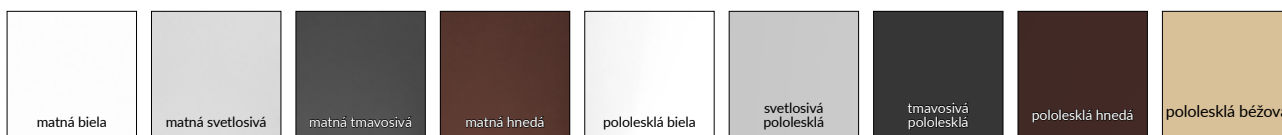

DRE hybridná ocelová zárubňa

Hybridná ocelová zárubňa – inovatívne riešenie v našej ponuke, ktoré spája solídnosť ocelej konštrukcie a dodatočné možnosti umožňujúce plné zastavenie dverových otvorov s použitím prvkov zárubne MDF laminované CPL laminátom. Hybridná zárubňa je spojením kovovej zárubne s pevnou šírkou, MDF panela s 11 variantami šírky a maskujúceho uholníka. Riešenie umožňuje zastavať dverové otvory s hrúbkou 137 až 357 mm a nastaviť uholníkom do 20 mm.

POUŽITIE:

Hybridná zárubňa je určená predovšetkým pre vchodové dvere SOLID a ENTER (má 4 otvory pre výsuvné čapy a jazyk multifunkčnej zámky SOLID), ale môže sa používať aj s interiérovými dverami s poldrážkou – s tým, že časť z materiálov na báze dreva je dostupná iba ako CPL laminát.

	Cmin	Cmax	SP
1	137	157	82
2	157	177	102
3	177	197	122
4	197	217	142
5	217	237	162
6	237	257	182
7	257	277	202
8	277	297	222
9	297	317	242
10	317	337	262
11	337	357	282

* príklady farebných kompozícií hybridnej ocelej zárubne s panelom

rozmery šírky zárubne

šírka	A	B	C	D	E	F
80	800	827	890	910	930	993
90	900	927	990	1010	1030	1093
100	1000	1027	1090	1110	1130	1193