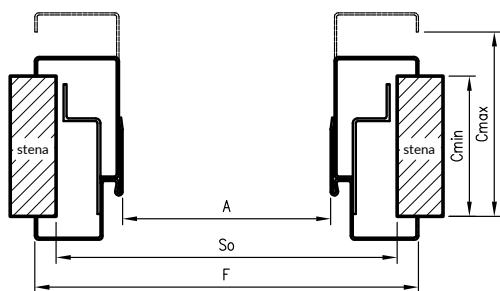

Farby v dvoch úrovniach lesku (matná/drobná štruktúra, pololesklá/hladká).
*** béžová je dostupná iba v pololesklej verzii

S0 - šírka montážneho otvoru

Variety zárubní podľa hrúbky steny

variant	C_{min}	C_{max}
095	95	125
125	125	155
155	155	185
185	185	215
215	215	245
245	245	275
275	275	305

OSR_ENTER, OSR_SOLID

šírka	A	S0	F
„80“	800	890	919
„90“	900	990	1019
„100“	1000	1090	1119

Profil zárubne: