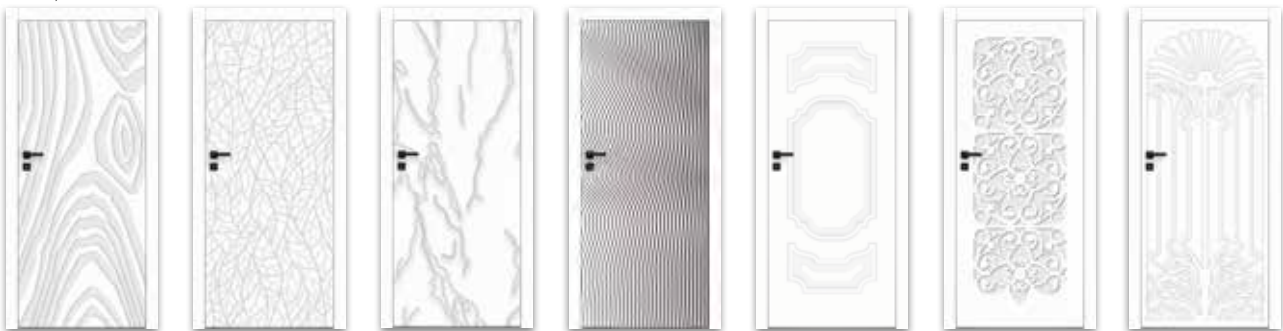

G2

G3

G4

G5

G6

G7

GRAFI bezfalcové

■ biela, čierna

G1