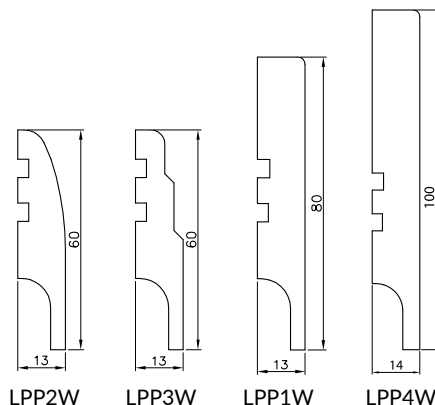

Dekoračné lišty