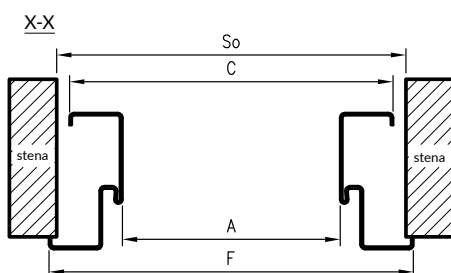

SO - šírka montážneho otvoru