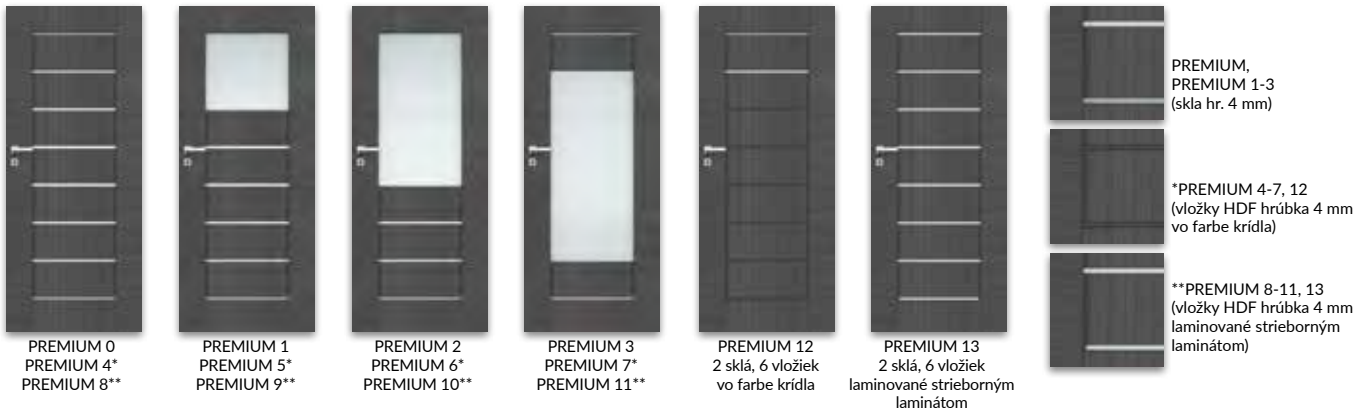

kúpeľňový štít

model	skupina ■	skupina ■
ELSA 0, A0-A7, B0-B7	226 € 271,2 €	212 € 254,4 €

PREMIUM przylgowe i bezprzylgowe

- biela, biela matná, borovica biela, brest sibírsky, dub pieskový, bielený dub ryfla, dub zlatý ryfla, tmavý orech ryfla, dub šedý ryfla***, brest tabac, brest antracit, tmavá wenge, dub vintage, orech karamelový, sivá štruktúra, čierna štruktúra, gaštan marrone štruktúra, čierna matná, svetlá šedá matná, dub evoke
- brest, eben, americký orech, dub poľský 3D, dub grand