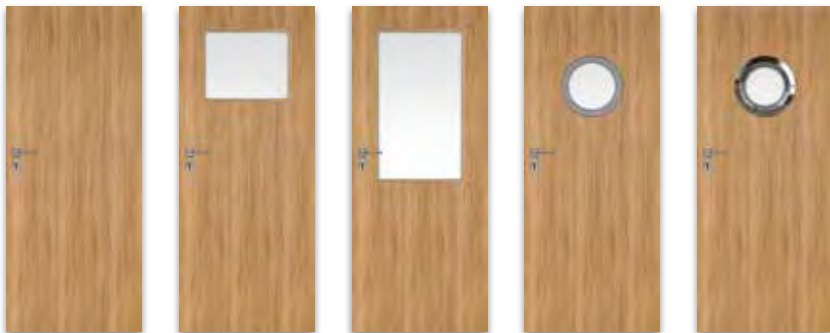

STANDARD CPL

■ biela, popolavá, biela mliečna

■ šedá tmavá, akácia, dub medový, gaštan, dub gray, dub waleský, orech, orech celini, betón 2, orech pálený

STANDARD 10

STANDARD 20

STANDARD 60

BULAJ

BULAJ 10

V štandardnom prevedení skla: biela kôra, žalúzia alebo chinchila

Možnosti s príplatkom:

- » dekoratívne sklo decormat, decormat hnedý, decormat grafit (tyka sa krídla)
- » STANDARD 20, BULAJ
- » STANDARD 60
- » výplň: drevotriesková doska s otvormi
- » krídla „90“ a „100“
- » krídla „110“ (iba STANDARD 10)
- » horná závorová zámka (iba STANDARD 10 s otvorovou drevotrieskou a rovnou zárubňou)
- » vetracie podrezanie
- » vetracie podrezanie dverí
- » dvojkrídle dvere
- » Je možné objednať iba oceľové okrúhle okienko v čiernej alebo ocelevej farbe
- » matné bezpečnostné vrstvené sklo VSG 22.1

POZNÁMKA: Ak chcete objednať, kontaktujte Oddelenie služieb zákazníkom.

** dekor je k dispozícii do vypredania zásob

model	skupina ■	skupina ■
STANDARD 10	127 € | 152,4 €	139 € | 166,8 €
STANDARD 20	154 € | 184,8 €	166 € | 199,2 €
STANDARD 60	158 € | 189,6 €	175 € | 210 €
BULAJ MDF	223 € | 267,6 €	234 € | 280,8 €
BULAJ Oceľový	314 € | 376,8 €	326 € | 391,2 €