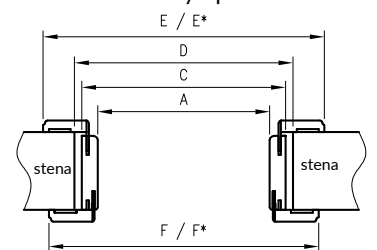

Prierez nastaviteľného tunela

Prierez TUN zo zásuvnou časťou T80

Prierez TUN zo zásuvnou časťou K63

Prierez TUN zo zásuvnou časťou T80

Horizontálny #prierez

D – požadovaná šírka otvoru v stene
* Týka sa Nastavitelného tunela s uhol. T80