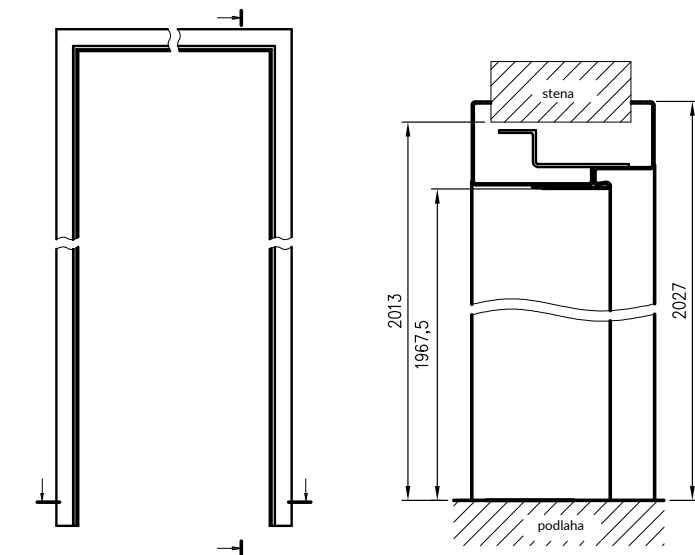

Farby v dvoch úrovniach lesku (matná/drobná štruktúra, pololesklá/hladká).
*** béžová je dostupná iba v pololesklej verzii

S0 - šírka montážneho otvoru

Variety zárubní podľa hrúbky steny

variant	C_{min}	C_{max}
095	95	125
125	125	155
155	155	185
185	185	215
215	215	245
245	245	275
275	275	305

OSR_ENTER, OSR_SOLID

šírka	A	S0	F
„80“	800	890	919
„90“	900	990	1019
„100“	1000	1090	1119

Profil zárubne: