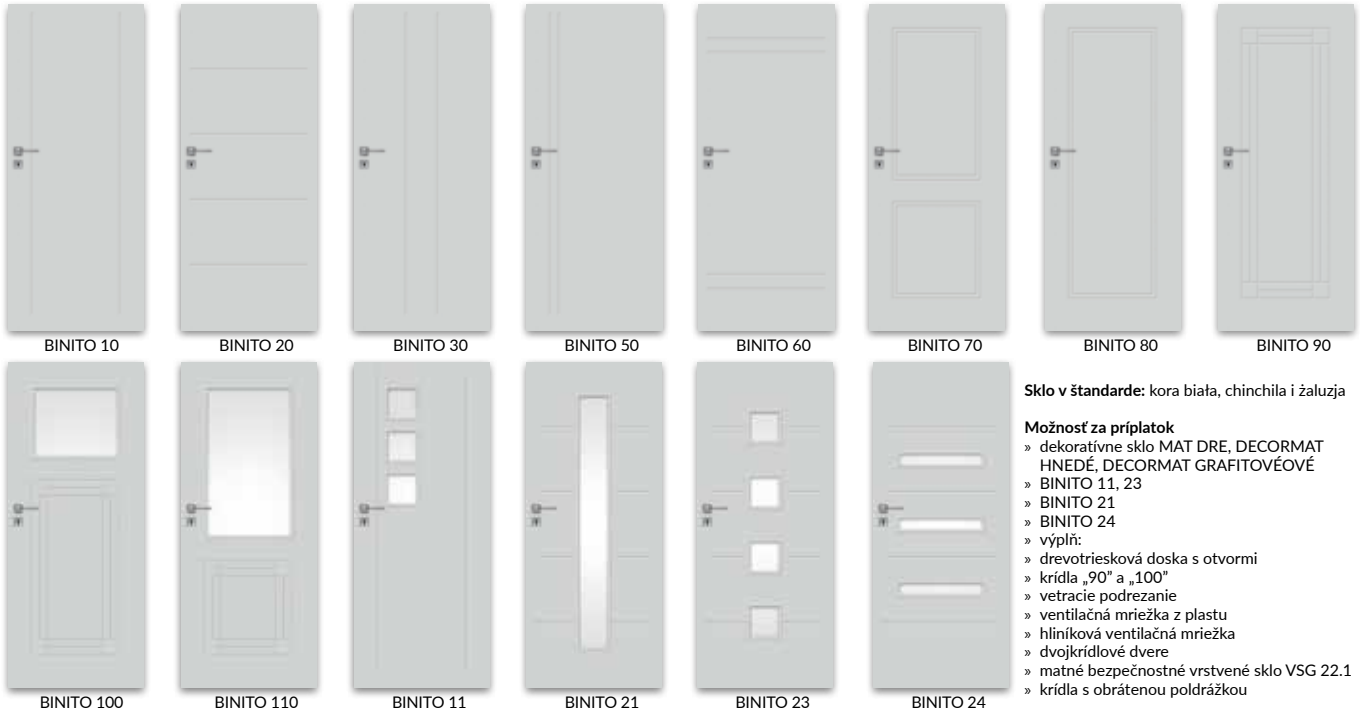

POZOR: priliehavé krídlo – rovná hrana.

Krídlo falcové

- » rovná hrana
- » 3 šrobované pánty vo farbe striebornej
- » zámok dózický na štít na kľúč, wc blokáda, vložka na FAB alebo len kľučka bez otvoru na rozetu

Krídlo bezfalcové otváracie

- » hrana bez poldrážky
- » otvory pre 2 skryté pánty Estetic 80 (pánty sú súčasťou vybavenia zárubne)
- » magnetická zámka na štít na kľúč, WC blokáda, patentná vložka alebo jednoduchá zámka

POZOR: tretí pánt Estetic 80 do dverí bez poldrážky (príplatok sa pripočítava k cene zárubne)

model	skupina ■
FARGO 10-60	201 € 241,2 €

BINITO poldrážkové, bezpoldrážkové a s obrátenou poldrážkou

■ krídlo maľované akrylovým UV lakom
biela, écru, latté, popolavá