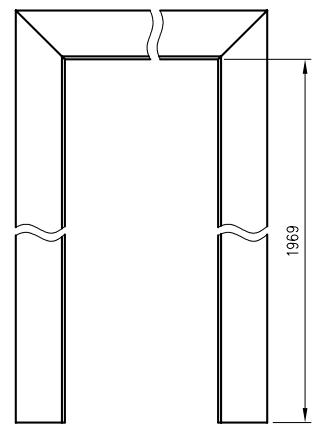

Prierez TUN zo zásuvnou časťou T80