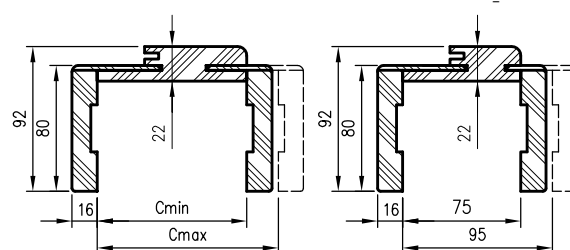

Prierez ORB

Prierez ORB_075

CENY NASTAVITEĽNÝCH BEZFALCOVÝCH ZÁRUBNÍ

		P CELL		R CELL		P 3D		R 3D		P MAĽOVANÉ		R MAĽOVANÉ		P CPL		KOLEKCIA GRAFI, CLARO, LUX, WOOD	
Cmin	Cmax	sieť	s DPH	sieť	s DPH	sieť	s DPH	sieť	s DPH	sieť	s DPH	sieť	s DPH	sieť	s DPH	sieť	s DPH
75	95	232 €	278,4 €	314 €	376,8 €	238 €	285,6 €	349 €	418,8 €								
95	115	237 €	284,4 €	320 €	384 €	243 €	291,6 €	355 €	426 €								
120	140	240 €	288 €	326 €	391,2 €	246 €	295,2 €	362 €	434,4 €								
140	160	244 €	292,8 €	332 €	398,4 €	252 €	302,4 €	369 €	442,8 €								
160	180	249 €	298,8 €	338 €	405,6 €	255 €	306 €	375 €	450 €								
180	200	253 €	303,6 €	343 €	411,6 €	261 €	313,2 €	382 €	458,4 €								
200	220	256 €	307,2 €	350 €	420 €	264 €	316,8 €	388 €	465,6 €								
220	240	264 €	316,8 €	355 €	426 €	268 €	321,6 €	395 €	474 €								
240	260	264 €	316,8 €	362 €	434,4 €	273 €	327,6 €	402 €	482,4 €								
260	280	267 €	320,4 €	366 €	439,2 €	276 €	331,2 €	408 €	489,6 €								
280	300	273 €	327,6 €	372 €	446,4 €	282 €	338,4 €	415 €	498 €								
300	320	276 €	331,2 €	380 €	456 €	284 €	340,8 €	421 €	505,2 €								