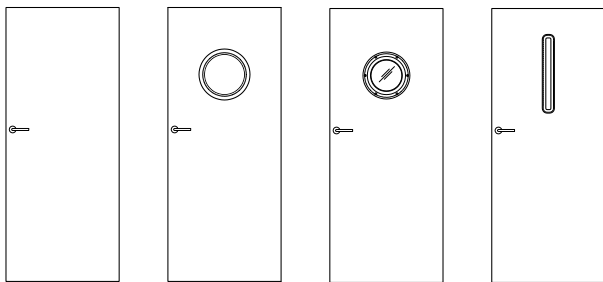

WOOD bezfalcové

■ dub svetlý, dub klasický, dub tmavý

V štandarde

- » povrch krídla je pokrytý podkladovým materiálom, s potlačou vzoru a lakovaný
- » lak matný
- » rám z MDF dosky
- » výplň plást medu
- » sklo MAT DRE hr. 4 mm

Krídlo bezfalcové otváracie

- » hrana bez falcu rovnakej farby ako krídlo
- » hniezda pre 2 skryté pánty Estetic 80 farba pánt ocelová (pánty sú súčasťou vybavenia zárubne)
- » magnetický zámok na štít na kľúč, WC zamykanie, patentová vložka alebo úsporný zámok ocelevej farby

Možnosť za príplatok

- » „100“ krídlo
- » výplň dutinková drevotrieska

- » ventilačný podrez
- » POZNÁMKA: tretí pánt Estetic 80 do dverí bezfalcových (príplatok sa pripočítava k cene zárubne)
- » hliníková ventilačná mriežka
- » Ventilačné krúžky ocelové

M1

M2

M3

M4

Možnosti modelov na výber s možnosťou použitia grafických vzorov W1 - W4:

- M1 - plné krídlo, bez skla
- M2 - okrúhle okno MDF vo fólii čierna matná
- M3 - kovové okrúhle okno čiernej alebo ocelevej farby (matné alebo priehľadné okno)
- M4 - rámček MDF vo fólii čierna matná

VZOR	M1	M2, M4	M3
WOOD	276 € | 331,2 €	339 € | 406,8 €	429 € | 514,8 €

GRAFI bezfalcové

■ biela, čierna