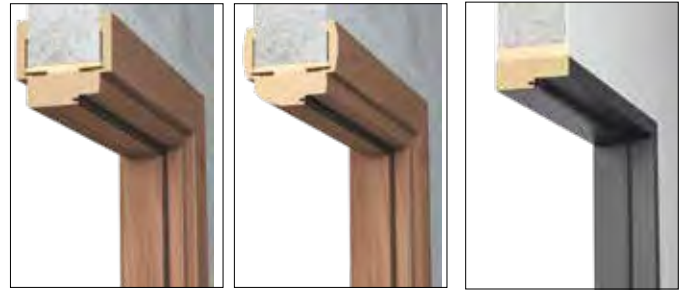

Konštrukcia

Zárubňa jednoduchá falcová a bezfalcová je vyrobená z vysoko kvalitnej MDF dosky a je pokrytá ekologickou, drevu podobnou dekoratívnou fóliou DRE-Cell, 3D fóliou, CPL laminátom 0,15 - 0,2 mm, fóliou Finish alebo je lakovaná akrylovým UV lakom. Zárubňa má stálu šírku 100 mm.

Komplet obsahuje

Hlavný trám (vodorovný prvok a dva zvislé prvky), dverné tesnenie, kompletné pánty, komplet prvkov určených na montáž zárubne podľa pripojeného návodu. Zárubne sú balené do lepenkových obalov.

Poldrážková zárubňa s 3 pántami a hákom hlavného zámku.
Poldrážková zárubňa ENTER s 3 pántami a dva háky (pre hlavný a horný zámok).
Poldrážková zárubňa SOLID s 3 pántami a 4 hákami pre západku a čapy lištového zámku.
Bezpoldrážková zárubňa s 2 pántami ESTETIC 80 s montážnymi plechmi a magnetickým zámkom.
Zárubne do sklenených dverí majú 2 pánty a špeciálny hák.
Pre zárubňu jednoduchú a jednoduchú SOFT používame krycie lišty.