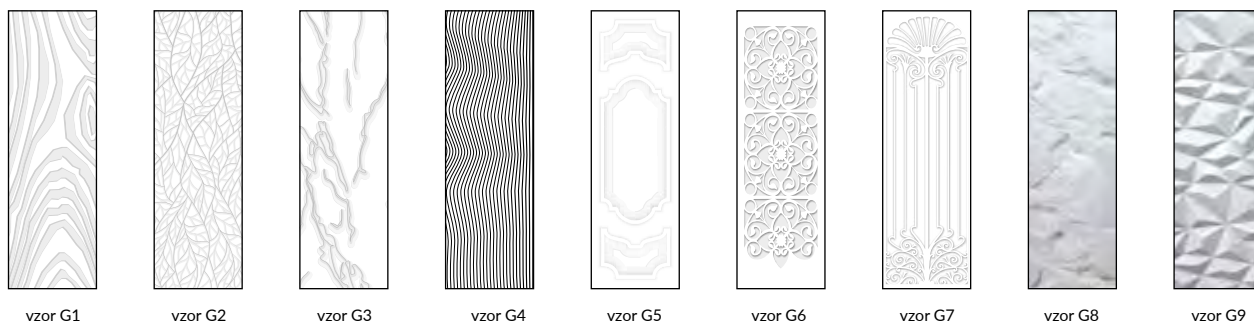

Skalárne násobenie grafických vzorov G1 - G25 v šírke dverných krídel

Šírka krídla „60“

vzor G1

vzor G2

vzor G3

vzor G4

vzor G5

vzor G6

vzor G7

vzor G8

vzor G9