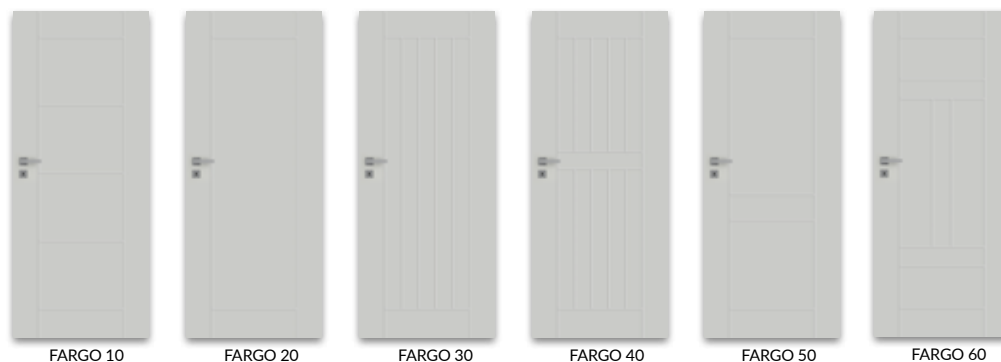

P FARGO poldrážkové, bezpoldrážkové a s obrátenou poldrážkou

■ krídlo maľované akrylovým UV lakom
biela, écru, latté, popolavá

Sklo v štandarde: kora biela, chinchila i žaluzja

Možnosť za príplatok

- » výplň:
- » drevotriesková doska s otvormi
- » krídla „90“ a „100“
- » vetracie podrezanie
- » ventilačná mriežka z plastu
- » hliniková ventilačná mriežka
- » dvojkrídlové dvere
- » krídla s obrátenou poldrážkou

POZOR: priliehavé krídlo – rovná hrana.

Krídlo falcové

- » rovná hrana
- » 3 šrobované pánty vo farbe striebornej
- » zámok dózický na štít na kľúč, wc blokáda, vložka na FAB alebo len kľučka bez otvoru na rozetu

Krídlo bezfalcové otváracie

- » hrana bez poldrážky
- » otvory pre 2 skryté pánty Estetic 80 (pánty sú súčasťou vybavenia zárubne)
- » magnetická zámka na štít na kľúč, WC blokáda, patentná vložka alebo jednoduchá zámka

POZOR: tretí pánt Estetic 80 do dverí bez poldrážky (príplatok sa pripočítava k cene zárubne)

model	skupina ■
FARGO 10-60	201 € | 241,2 €