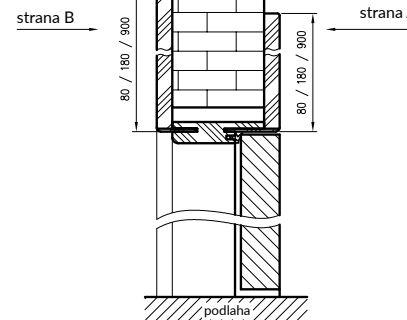

Pozdĺžny prierez ORB

Ceny dvoch zvislých nosníkov

Hrúbka múru		sieť		s DPH	
Cmin	Cmax	sieť	s DPH	sieť	s DPH
75	95	282 €	338,4 €		
95	115	288 €	345,6 €		
120	140	294 €	352,8 €		
140	160	298 €	357,6 €		
160	180	304 €	364,8 €		
180	200	309 €	370,8 €		
200	220	315 €	378 €		
220	240	320 €	384 €		
240	260	326 €	391,2 €		
260	280	330 €	396 €		
280	300	336 €	403,2 €		
300	320	341 €	409,2 €		

cena horizontálnych nosníkov s uhlovými panelmi

Veľkosť horizontálnych nosníkov	Strana A	Strana B	Cena sieť	Cena s DPH
80 mm (x2)	80	80	58 €	69,6 €
180 mm (x2)	180	180	83 €	99,6 €
900 mm (x2)	900	900	166 €	199,2 €
80/180 mm (1/1)	80	180	70 €	84 €
180/80 mm (1/1)	180	80	70 €	84 €
80/900 mm (1/1)	80	900	112 €	134,4 €
900/80 mm (1/1)	900	80	112 €	134,4 €
180/900 mm (1/1)	180	900	124 €	148,8 €
900/180 mm (1/1)	900	180	124 €	148,8 €

cena sady

= cena dvoch zvislých nosníkov

+ cena horizontálneho nosníka s uhlovými panelmi