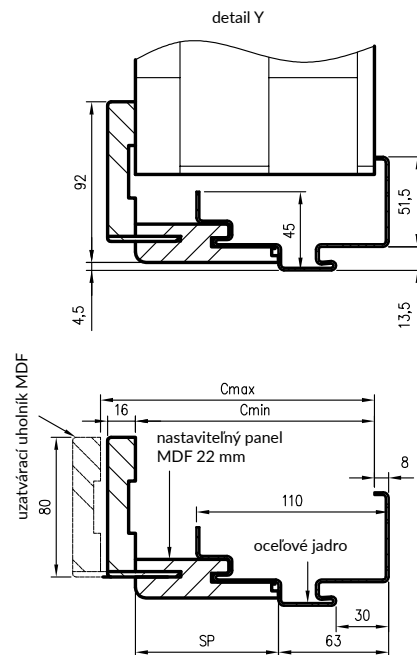

DRE hybridná ocelová zárubňa

Hybridná ocelová zárubňa – inovatívne riešenie v našej ponuke, ktoré spája solídnosť ocelej konštrukcie a dodatočné možnosti umožňujúce plné zastavenie dverových otvorov s použitím prvkov zárubne MDF laminované CPL laminátom. Hybridná zárubňa je spojením kovovej zárubne s pevnou šírkou, MDF panela s 11 variantami šírky a maskujúceho uholníka. Riešenie umožňuje zastavať dverové otvory s hrúbkou 137 až 357 mm a nastaviť uholníkom do 20 mm.

POUŽITIE:

Hybridná zárubňa je určená predovšetkým pre vchodové dvere SOLID a ENTER (má 4 otvory pre výsuvné čapy a jazyk multifunkčnej zámky SOLID), ale môže sa používať aj s interiérovými dverami s poldrážkou – s tým, že časť z materiálov na báze dreva je dostupná iba ako CPL laminát.

varianty zárubne podľa hrúbky steny

	Cmin	Cmax	SP
1	137	157	82
2	157	177	102
3	177	197	122
4	197	217	142
5	217	237	162
6	237	257	182
7	257	277	202
8	277	297	222
9	297	317	242
10	317	337	262
11	337	357	282

* príklady farebných kompozícií hybridnej ocelej zárubne s panelom

rozmery šírky zárubne

šírka	A	B	C	D	E	F
80	800	827	890	910	930	993
90	900	927	990	1010	1030	1093
100	1000	1027	1090	1110	1130	1193