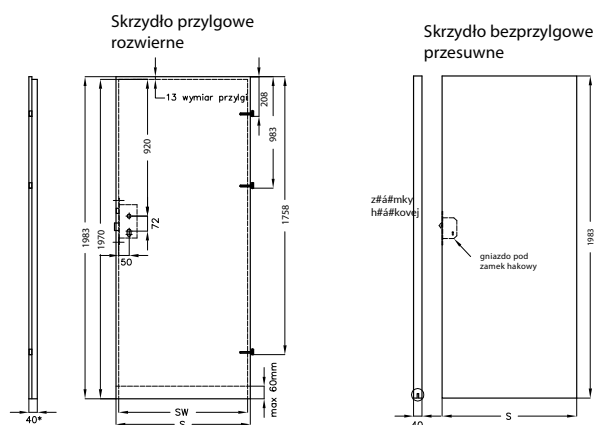

vetracie podrezanie

Rozmery krídiel a umiestnenie pántov

Krídlo s poldrážkou otvárané

Krídlo bez poldrážky posuvné

Krídlo bezfalcové otvárané

VETRO A, B, D

Šírka krídiel

Symbol rozmeru dverí	S	SW	SB
„100“	1044	1018	1024
„90“	944	918	924
„80“	844	818	824
„70“	744	718	724
„60“	644	618	624