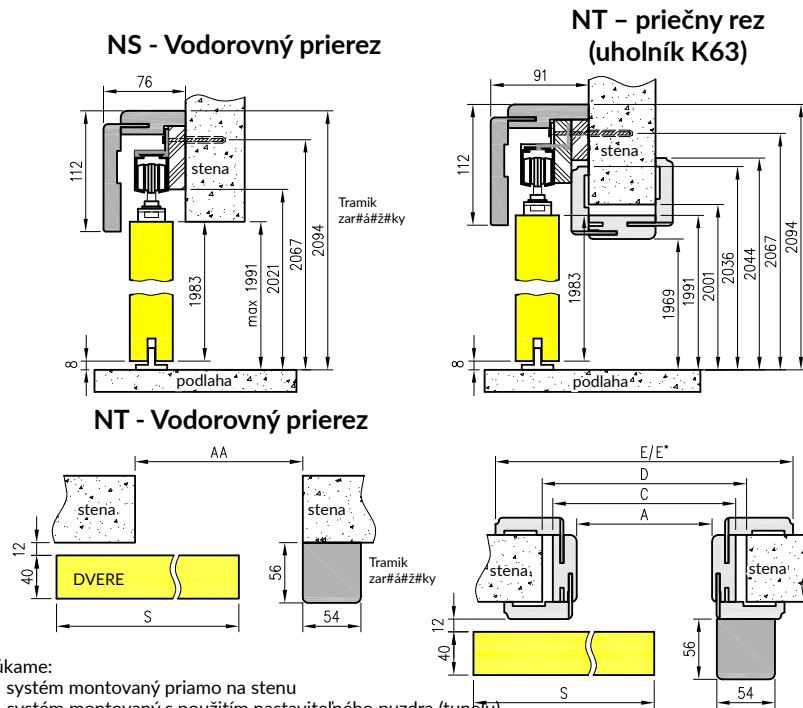

Nástenný posuvný systém DRE je určený pre jednokridlové alebo dvojkridlové interiérové dvere v posuvnom variante. Môže byť použitý na dvere v našej ponuke v týchto povrchových úpravách: DRE-Cell, 3D fólie, ako aj na dvere s lakovaným povrchom, s výnimkou dverí: Enter, Solid, protipožiarnych a sklenených a dverí s variabilnou výškou.

Komplet posuvného (násteného) systému obsahuje:

- » trámik zarážky, kolajnicu vedenia (LEON SN 150,180, 200) s kovaním, distančnú lištu a maskujúci rám. V prípade systému montovaného na regulovanom tunelu sú v sade aj 2 prídavné distančné lišty. V prípade systému s použitím hákovej zámky je v trámiku zarážky vyfrézované zahĺbenie pre čap.
- » Kridlo dverné bez poldrážky DRE s rozmermi:
- » Jednoduché dvere: „60“, „70“, „80“, „90“, „100“
- » Dvojité dvere: „120“, „140“, „160“, „180“, „200“

Ponúkame:
NS – systém montovaný priamo na stenu
NT – systém montovaný s použitím nastaviteľného puzdra (tunelu)