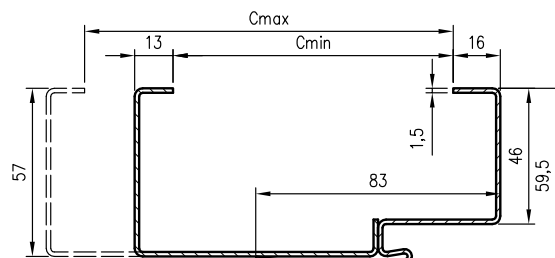

Profil zárubne:

Rozmery jednokrídlových dverí

	A	S0	F
„60“	600	690	719
„70“	700	790	819
„80“	800	890	919
„90“	900	990	1019
„100“	1000	1090	1119
„110“	1100	1190	1219

Rozmery dvojkřídlových dverí

	A	S0	F
„100b“	1032	1122	1151
„110b“	1132	1222	1251
„120“	1232	1322	1351
„130“	1332	1422	1451
„140“	1432	1522	1551
„150“	1532	1622	1651
„160“	1632	1722	1751
„170“	1732	1822	1851
„180“	1832	1922	1951
„190“	1932	2022	2051
„200“	2032	2122	2151