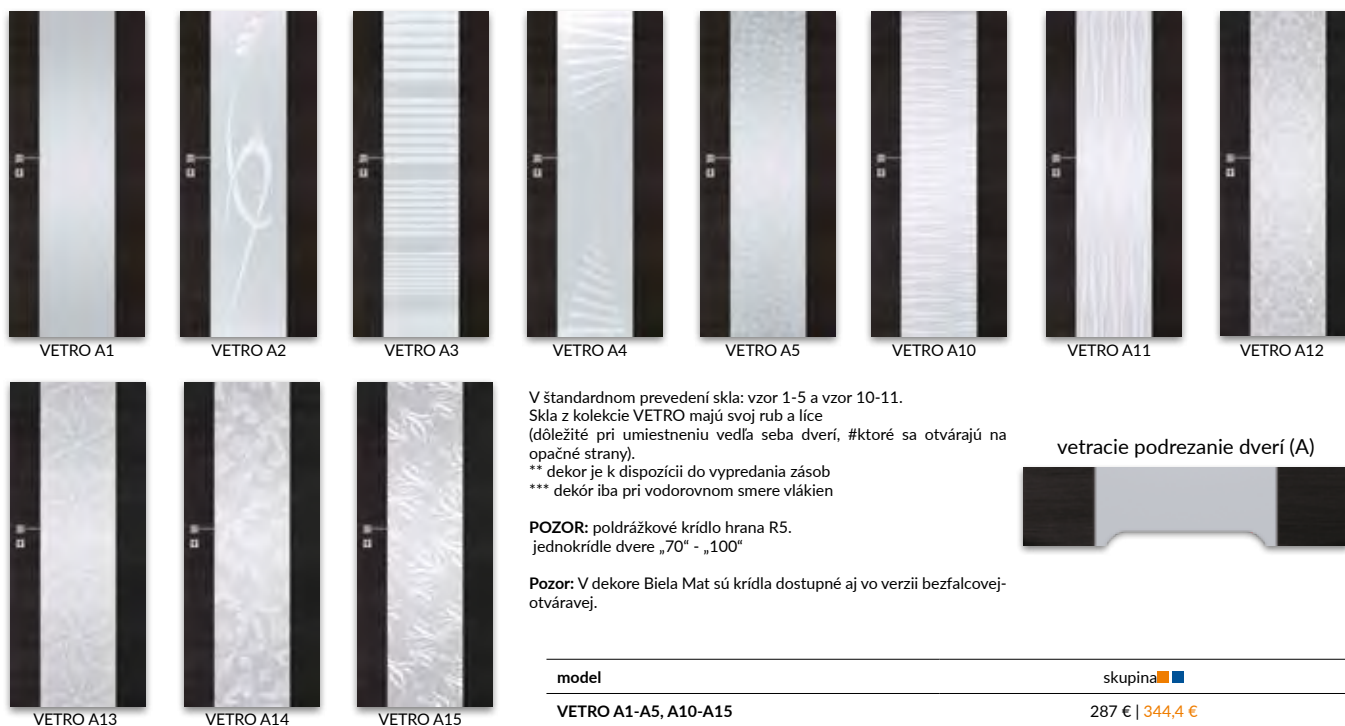

model

skupina ■■

VETRO B1-B5, B10-B15

266 € | 319,2 €

R CELL R 3D VETRO A a B s poldrážkou a bez poldrážky (iba matná biela)

■ biela, biela matná, borovica biela, brest sibírsky, dub pieskový, bielený dub ryfla, dub zlatý ryfla, tmavý orech ryfla, dub šedý ryfla***, brest tabac, brest antracit, tmavá wenge, dub vintage, orech karamelový, sivá štruktúra, čierna štruktúra, gaštan marrone štruktúra, čierna matná, svetlá šedá matná, dub evoke
 ■ brest, eben, americký orech, dub poľský 3D, dub grand