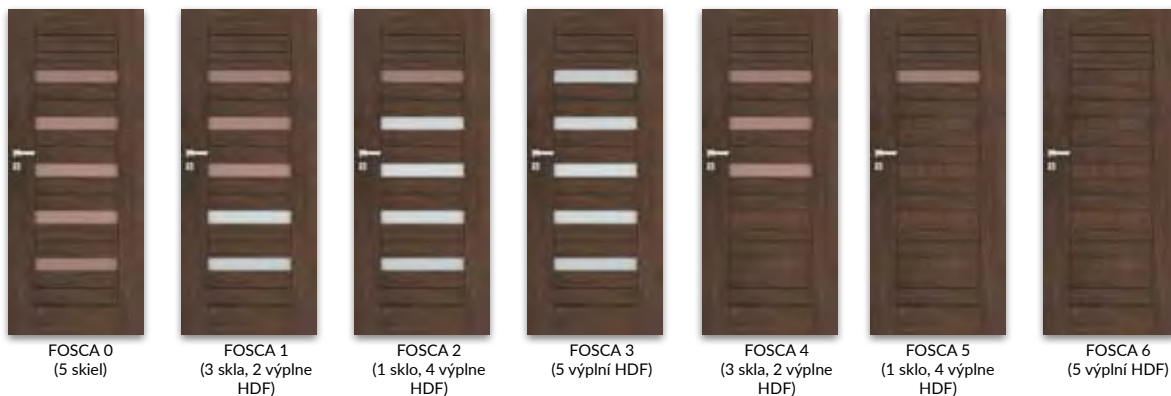

FOSCA 0
(5 skiel)

FOSCA 1
(3 skla, 2 výplne
HDF)

FOSCA 2
(1 sklo, 4 výplne
HDF)

FOSCA 3
(5 výplní HDF)

FOSCA 4
(3 skla, 2 výplne
HDF)

FOSCA 5
(1 sklo, 4 výplne
HDF)

FOSCA 6
(5 výplní HDF)

FOSCA 4-6
(doska HDF s
hrúbkou 4 mm
vo farbe krídla)

FOSCA 1-3
(výplň HDF s hr.
4 mm polepená
strieborným
laminátom)

FOSCA

Skla v štandarde: MAT DRE, decormat hnedá, decormat grafitové a priehľadné sklo

Možnosť za príplatok

- » vetracie rúrky: ocelové, umelohmotné
- » krídla „90° a „100°

- » vetracie podrezanie dverí
- » dvojkrídle dvere

** dekor je k dispozícii do vypredania zásob

*** dekor iba pri vodorovnom smere vlákien

POZOR: krídlo s poldrážkou - rovná hrana

Krídlo falcové

- » Ostrá hrana
- » 3 strieborné závesy
- » Zadlabavací zámok vo verzii interierový kľúč, FAB vložka, WC motýlik alebo zámok len s kľučkou

model	skupina ■	skupina ■
FOSCA 0,4-6	221 € | 265,2 €	204 € | 244,8 €
FOSCA 1-3	248 € | 297,6 €	230 € | 276 €