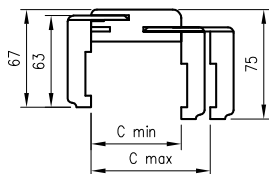

NASTAVITELNÝ TUNEL

Nastavitelný tunel DRE je prispôsobený na posuvný nástenný systém DRE. Nastavitelný tunel je možné použiť nezávisle, ako ozdobné riešenie prechodu stenou. Tento výrobok sa vizuálne podobá nastaviteľnej zárubni, ale jestvuje medzi nimi niekoľko rozdielov

- » bez možnosti namontovať pánty
- » bez plechu na západku
- » bez drážky na tesnenie
- » rozdiel vo výške a vzdialenosti predných a zadných uholníkov (v tabuľkách hodnoty D a E)

Prierez TUN zo zásuvnou časťou K63