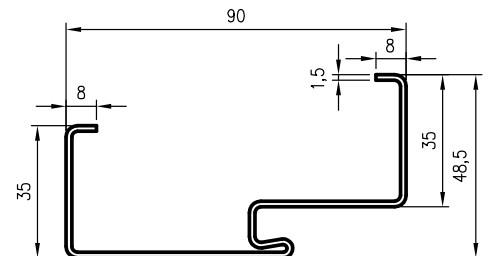

Profil zárubne:

OSS_STAND pre jednokridlové dvere

	A	C	SO	F
„60“	600	670	687	697
„70“	700	770	787	797
„80“	800	870	887	897
„90“	900	970	987	997
„100“	1000	1070	1087	1097
„110“	1100	1170	1187	1197

OSS_STAND pre dvojkrídlové dvere

	A	C	SO	F
„100b“	1032	1102	1119	1129
„110b“	1132	1202	1219	1229
„120“	1232	1302	1319	1329
„130“	1332	1402	1419	1429
„140“	1432	1502	1519	1529
„150“	1532	1602	1619	1629
„160“	1632	1702	1719	1729
„170“	1732	1802	1819	1829
„180“	1832	1902	1919	1929
„190“	1932	2002	2019	2029
„200“	2032	2102	2119	2129

OSS_ENTER, OSS_SOLID

	A	C	SO	F
„80“	800	870	887	897
„90“	900	970	987	997
„100“	1000	1070	1087	1097