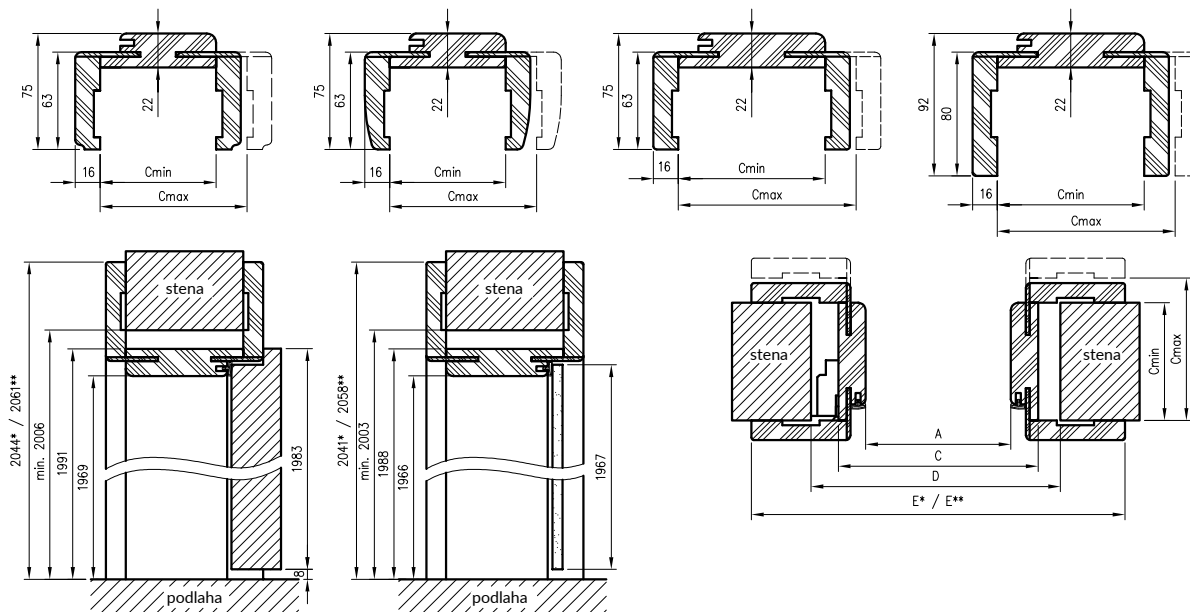

KONŠTRUKCIA

Zárubňa je vyrobená z vysoko kvalitnej MDF dosky. Hlavný panel zárubne spolu s profilmi tvoria tvar písmena C, čo umožňuje finálnu inštaláciu zárubne s hrúbkou 75-300 mm. Podľa hrúbky múru je zárubňa k dispozícii v 12 variantoch šírky panelov, ktoré sú konfigurované s jedným zo štyroch variantov profilov (líšiacich sa tvarom): K63, T63 a T80. Na expozičnej strane je zárubňa celá pokrytá drevu podobnou dekoratívnou fóliou DRE-Cell, 3D fóliou, lakovaná**, navyše fóliou Finish v zárubni s profilom K63 alebo laminátom CPL v zárubni s profilovými profilmi T63 a T80 alebo s prírodnou dýhou v zárubni s profilom T80.

**Na dosiahnutie vysokej kvality striekaných zárubní, tieto sú pred samotným nástrekom potiahnuté špeciálnou fóliou na dosiahnutie jednoliateho podkladu.

POUŽITIE

Zárubňa sa používa pre falcové vnútorné dvere alebo pre sklenené dvere inštalované v stenách s hrúbkou 75 - 320 mm. Podľa hrúbky steny by sa mal zvoliť vhodný variant rámu Cmin, ktorý umožňuje zakrytie steny s hrúbkou Cmin-Cmax s nastavením 20 mm.

KOMPLET OBSAHUJE

Hlavný nosník (vodorovný prvok a dva vertikálne prvky s maskovacími prvkami), tesnenie dverí, sada pántov, sada prvkov určených na montáž zárubne podľa priloženého návodu. Zárubne sú balené v kartónových škatuliach. Zárubne by mali byť vybavené 3 závesmi, s výnimkou sklenených zárubní s 2 závesmi.

CENY NASTAVITELNÝCH ZÁRUBNÍ S PROFILOM K63

Hrúbka múru	OR Finish s profilom K63		OR/ORC Cell i 3D s profilom K63		OR/ORC Cell lakované s profilom K63		
	Cmin	Cmax	sieť	s DPH	sieť	s DPH	
75	95	91 €	109,2 €	112 €	134,4 €	171 €	205,2 €
95	115	96 €	115,2 €	117 €	140,4 €	176 €	211,2 €
120	140	100 €	120 €	121 €	145,2 €	183 €	219,6 €
140	160	102 €	122,4 €	125 €	150 €	190 €	228 €
160	180	106 €	127,2 €	131 €	157,2 €	197 €	236,4 €
180	200	110 €	132 €	135 €	162 €	204 €	244,8 €
200	220	113 €	135,6 €	141 €	169,2 €	210 €	252 €
220	240	117 €	140,4 €	145 €	174 €	216 €	259,2 €
240	260	121 €	145,2 €	149 €	178,8 €	222 €	266,4 €
260	280	124 €	148,8 €	155 €	186 €	230 €	276 €
280	300	128 €	153,6 €	160 €	192 €	235 €	282 €
300	320	131 €	157,2 €	164 €	196,8 €	243 €	291,6 €

CENY NASTAVITELNÝCH ZÁRUBNÍ S PROFILOM, T80 A T63

Hrúbka múru	P CELL, R CELL, S SZKLANÉ		P CPL, S SZKLANÉ		P MALOVANÉ, R MALOVANÉ, S SZKLANÉ		
	Cmin	Cmax	sieť	s DPH	sieť	s DPH	
75	95	121 €	145,2 €	122 €	146,4 €	179 €	214,8 €
95	115	124 €	148,8 €	128 €	153,6 €	186 €	223,2 €
120	140	130 €	156 €	133 €	159,6 €	194 €	232,8 €
140	160	135 €	162 €	139 €	166,8 €	199 €	238,8 €
160	180	139 €	166,8 €	141 €	169,2 €	206 €	247,2 €
180	200	144 €	172,8 €	147 €	176,4 €	212 €	254,4 €
200	220	149 €	178,8 €	153 €	183,6 €	219 €	262,8 €
220	240	154 €	184,8 €	157 €	188,4 €	227 €	272,4 €
240	260	158 €	189,6 €	162 €	194,4 €	232 €	278,4 €
260	280	163 €	195,6 €	165 €	198 €	238 €	285,6 €
280	300	167 €	200,4 €	172 €	206,4 €	245 €	294 €
300	320	173 €	207,6 €	175 €	210 €	252 €	302,4 €

pre dvojkrídle dvere

	A	C	D	E**	E*
100d	1035	1079	1115	1219	1185
110d	1135	1179	1215	1319	1285
120	1235	1279	1315	1419	1385
130	1335	1379	1415	1519	1485
140	1435	1479	1515	1619	1585
150	1535	1579	1615	1719	1685
160	1635	1679	1715	1819	1785
170	1735	1779	1815	1919	1885
180	1835	1879	1915	2019	1985
190	1935	1979	2015	2119	2085
200	2035	2079	2115	2219	2185

pre jednokrídle dvere

	A	C	D	E**	E*
60	604	648	684	788	754
70	704	748	784	888	854
80	804	848	884	988	954
90	904	948	984	1088	1054
100	1004	1048	1084	1188	1154
110	1104	1148	1184	1288	1254

** iba profil T80
Cena zárubne pre dvojkrídlové dvere: +30%