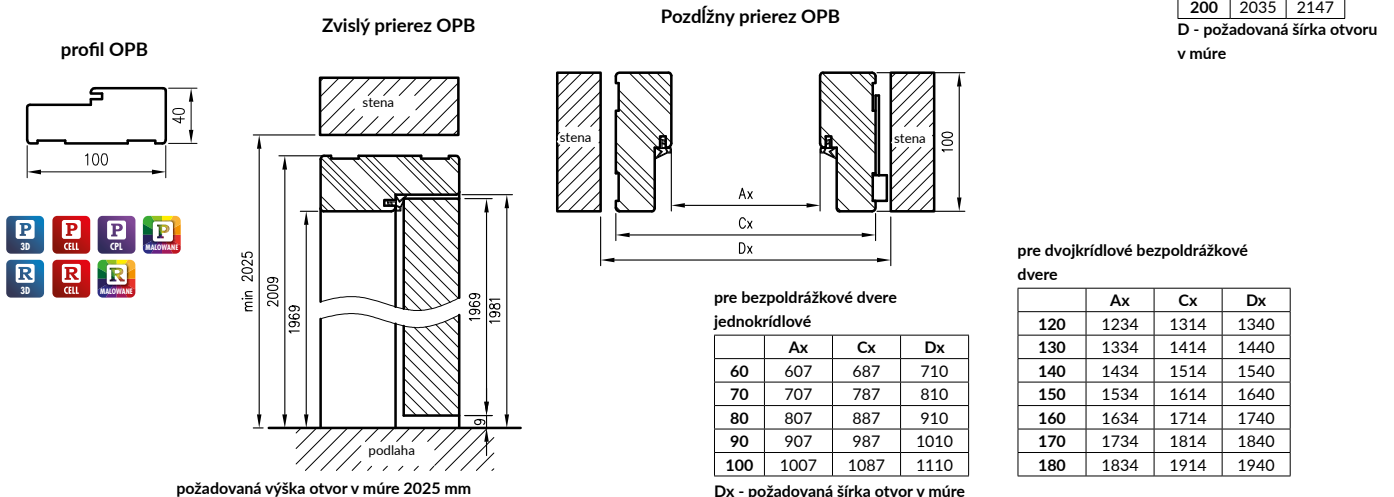

JEDNODUCHÁ ZÁRUBŇA PRE BEZPOLDRÁŽKOVÉ DVERE